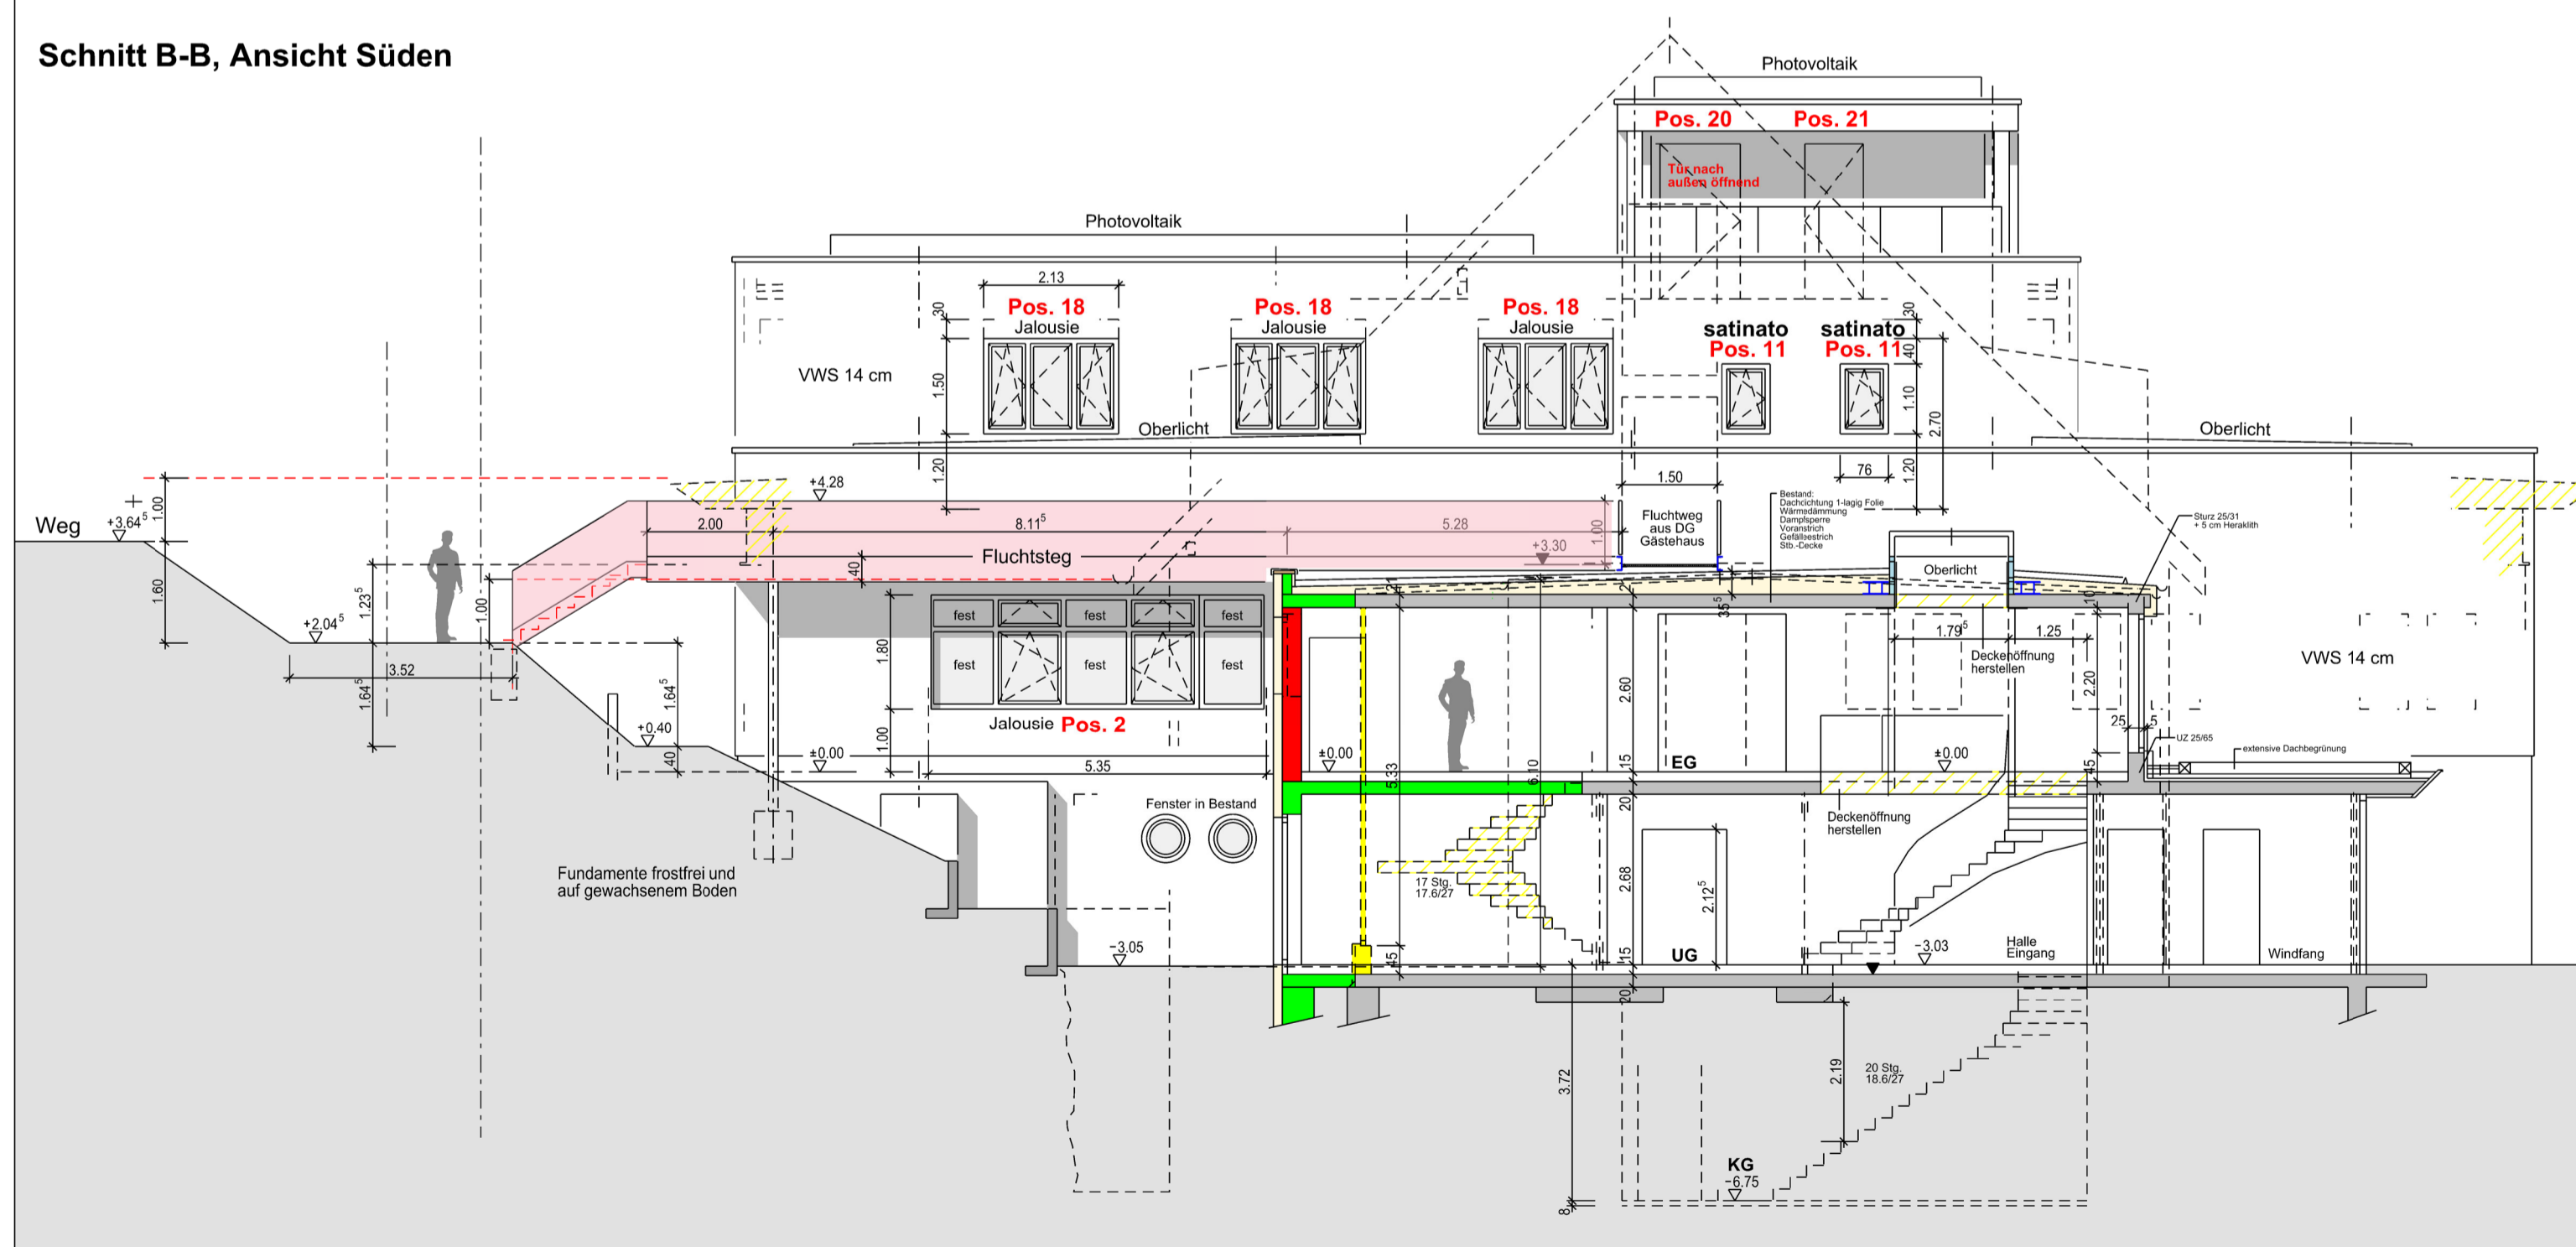

Ansicht Norden

Fliegengitter an allen öffnbaren Fenstern auf Rahmen befestigt
 Rahmenfarbe Fliegengitter = Rahmenfarbe Fenster
 Fliegengitter an Ausgangstüren der Backstuben!

Schnitt B-B, Ansicht Süden

Plan zur Fensterausschreibung TZ

BAUVORHABEN:
 Umbau und Erweiterung Technologiezentrum
 PLANBEZEICHNUNG:
 Ansicht Norden
 Ansicht Süden, Schnitt B-B

BAUHERR:
 Akademie Deutsches
 Bäckerhandwerk Weinheim e.V.
 Gornheimer Talstraße 23
 69469 Weinheim

ARCHITEKT:
 Hans-Peter Wolf Dipl.-Ing. (FH)
 Freier Architekt 37738 AK BW
 Nördliche Hauptstraße 70, 69469 Weinheim

ARCHITEKT: BAUHERR:

MASSSTAB: 1:100 DATUM: 01.09.2023