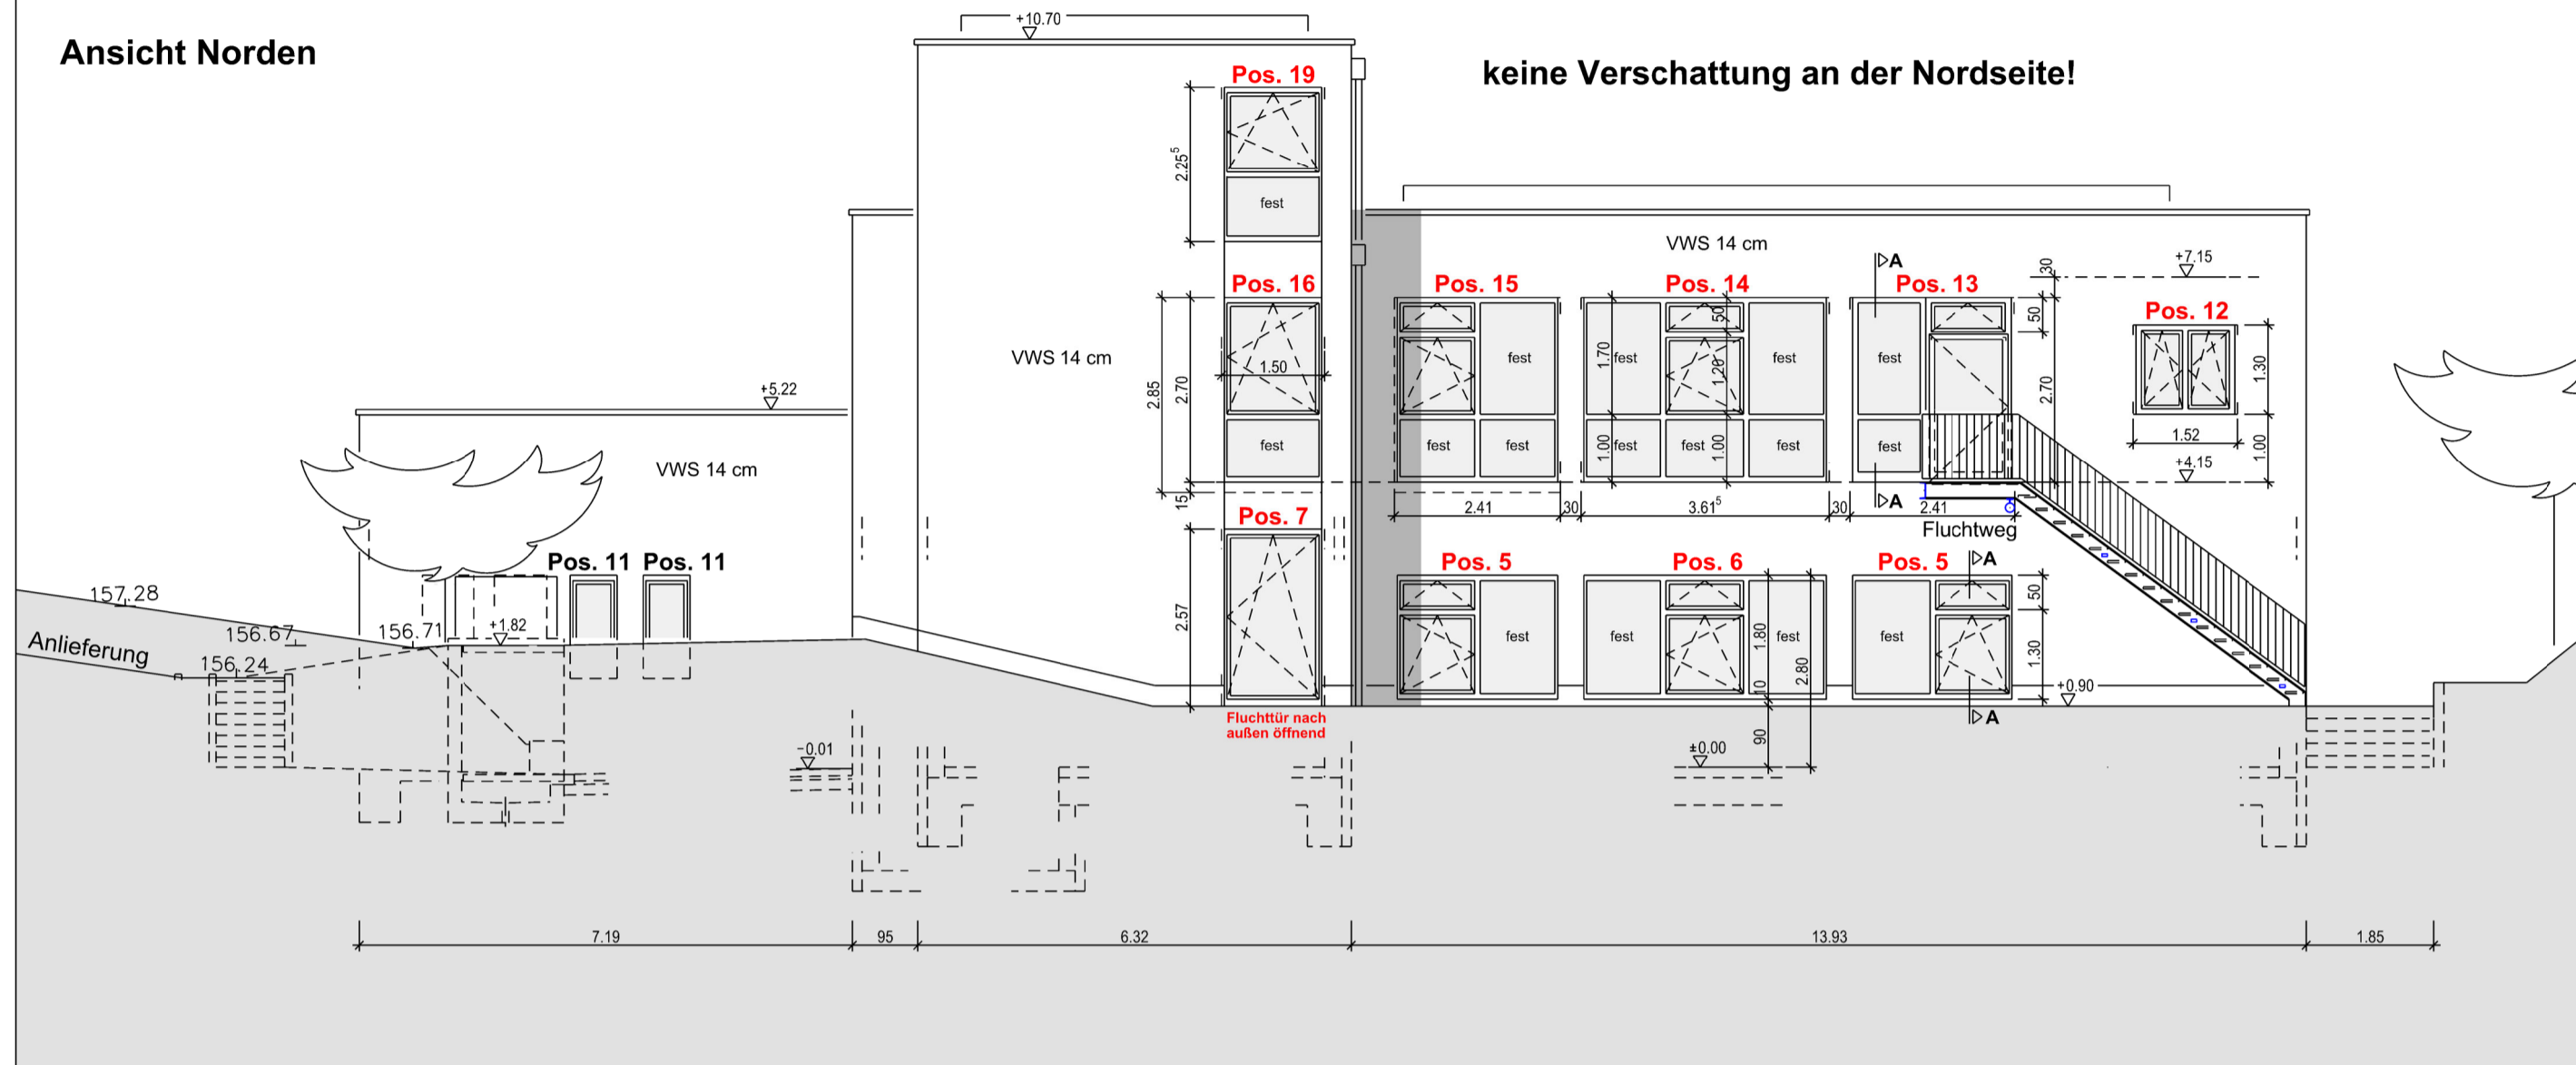

Ansicht Norden

Fliegengitter an allen öffnbaren Fenstern auf Rahmen befestigt
 Rahmenfarbe Fliegengitter = Rahmenfarbe Fenster
 Fliegengitter an Ausgangstüren der Backstuben!

Schnitt B-B, Ansicht Süden

Plan zur Fensterausschreibung TZ

BAUVORHABEN:
 Umbau und Erweiterung Technologiezentrum
 PLANBEZEICHNUNG:
 Ansicht Norden
 Ansicht Süden, Schnitt B-B

BAUHERR:
 Akademie Deutsches
 Bäckerhandwerk Weinheim e.V.
 Gornheimer Talstraße 23
 69469 Weinheim

ARCHITEKT:
 Hans-Peter Wolf Dipl.-Ing. (FH)
 Freier Architekt 37738 AK BW
 Nördliche Hauptstraße 70, 69469 Weinheim

ARCHITEKT: BAUHERR:

MASSSTAB: 1:100 DATUM: 01.09.2023